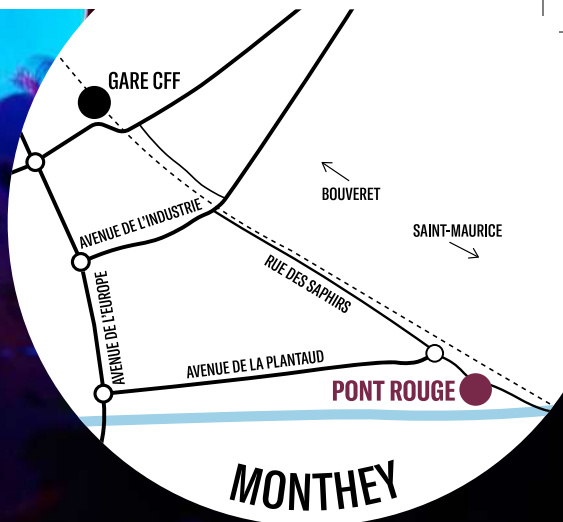

*pont
rouge*

#SANSFILTRE 3

24.04.26 - DÈS 18H30
PONT ROUGE MONTHEY

DÈS 16 ANS

ENTRÉE 10.- AVEC UNE BOISSON OFFERTE

SOIRÉE DISCO INCLUSIVE,

OUVERTE À TOUTES ET TOUS,
EN SITUATION DE HANDICAP OU NON,
DÈS 16 ANS !

Navettes gratuites depuis la gare de Monthey

Sandwichs en vente

Aucun stroboscope

WC accessibles

QUELLE DIFFÉRENCE AVEC UNE SOIRÉE EN DISCOTHÈQUE ?

Ici, on laisse ses préjugés au vestiaire pour partager
un moment de fête dans une ambiance joyeuse et respectueuse !

Soirée co-organisée entre l'association #sansfiltre et le Pont Rouge